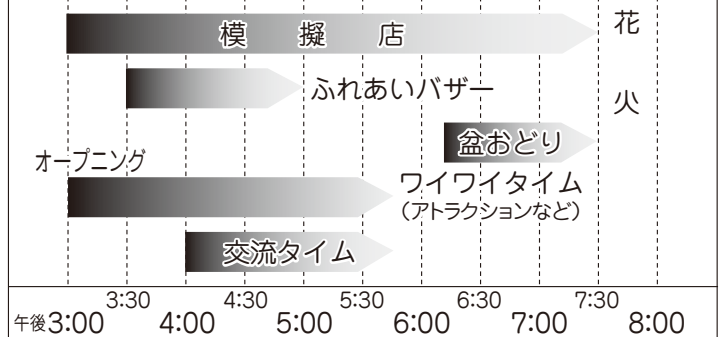

## タイムスケジュール

**主催** 社会福祉法人 名古屋市瑞穂区社会福祉協議会

**運営** ふれ愛納涼まつり実行委員会

**協力** 瑞穂区役所 ブラザー工業(株)

**お問い合わせ** TEL 841-4063 (社会福祉法人 名古屋市瑞穂区社会福祉協議会)  
FAX 841-4080

まつりの開催の有無は、当日14:00以降に本会ホームページ (<http://www.mizuho-shakyo.jp>) をご確認ください。