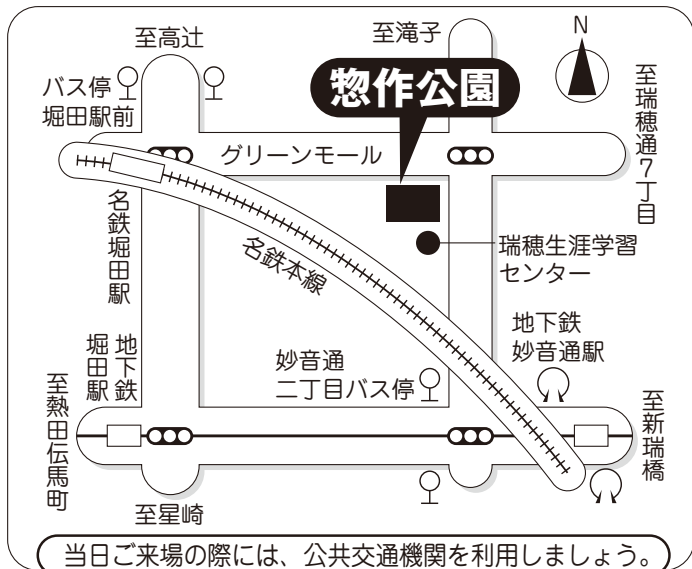

タイムスケジュール

午後3:00	3:30	4:00	4:30	5:00	5:30	6:00	6:30	7:00	7:30	8:00
模擬店										
オープニング										
交流タイム										
ふれあいバザー										
ファイワイトタイム (ステージなど)										
盆おどり										
花火										

- 主催** 社会福祉法人 名古屋市瑞穂区社会福祉協議会
- 運営** ふれ愛納涼まつり実行委員会
- 協力** 瑞穂区役所 ブラザー工業(株) 瑞穂区東部・西部いきいき支援センター
- お問い合わせ** TEL 841-4063 (社会福祉法人 名古屋市瑞穂区社会福祉協議会) FAX 841-4080

まつりの開催の有無は、当日の午後2:00以降に本会ウェブサイト (<http://www.mizuho-shakyo.jp>) をご確認ください。

瑞穂区社協

検索

カチッ

近隣の迷惑になりますので、路上駐車や近隣施設への駐車は絶対にやめてください。

当日ご来場の際は、公共交通機関を利用しましょう。

この印刷物は再生紙を使用しております。

この事業は赤い羽根共同募金の配分金によって開催いたします。