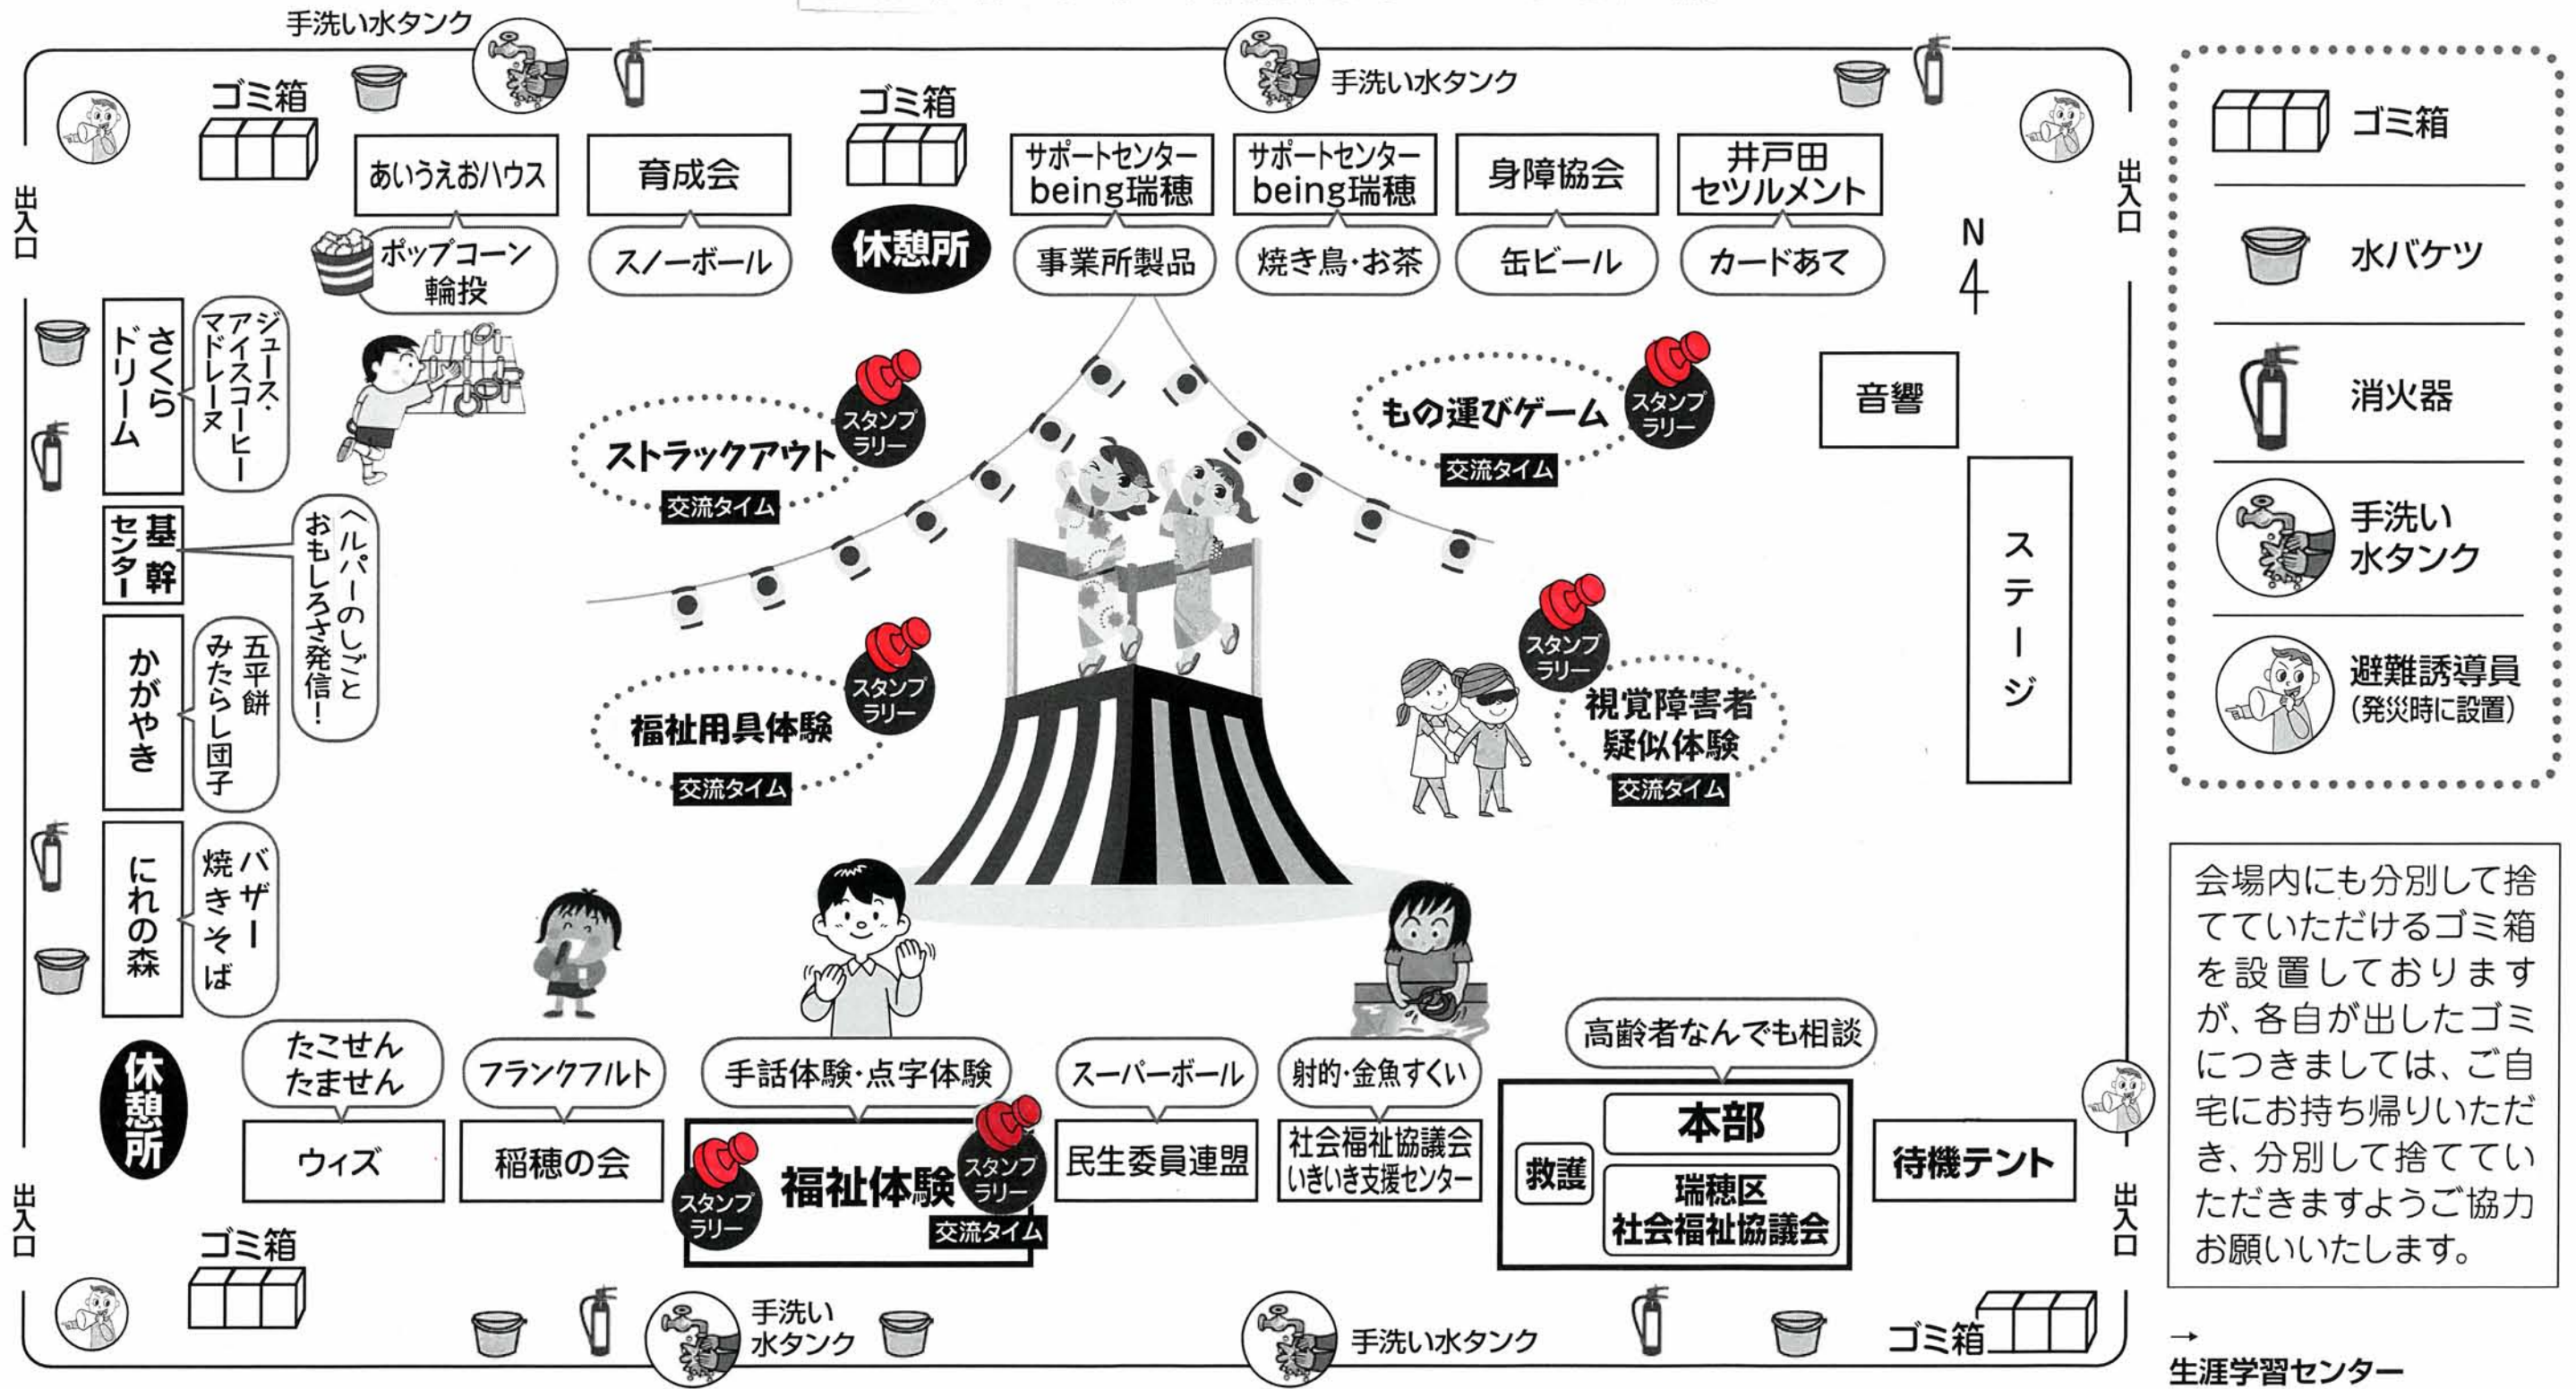

瑞穂区社協 検索 カチッ

近隣の迷惑になりますので、路上駐車や近隣施設への駐車は絶対にやめてください。

この印刷物は再生紙を使用しております。

この事業は赤い羽根共同募金の配分金によって開催いたします。

～2017 ふれ愛納涼まつり会場図～

会場内にも分別して捨てていただけるゴミ箱を設置しておりますが、各自が出したゴミにつきましては、ご自宅にお持ち帰りいただき、分別して捨てていただきますようご協力お願いいたします。

- 16:00～ 交流タイム(～17:30)**
 ・福祉体験、ゲームコーナー
スタンプラリー実施(上記印の体験・ゲーム対象)
18:10～ 盆踊り(～19:40)
19:45～ 花火(～19:55)
20:00 終了

→ 生涯学習センター