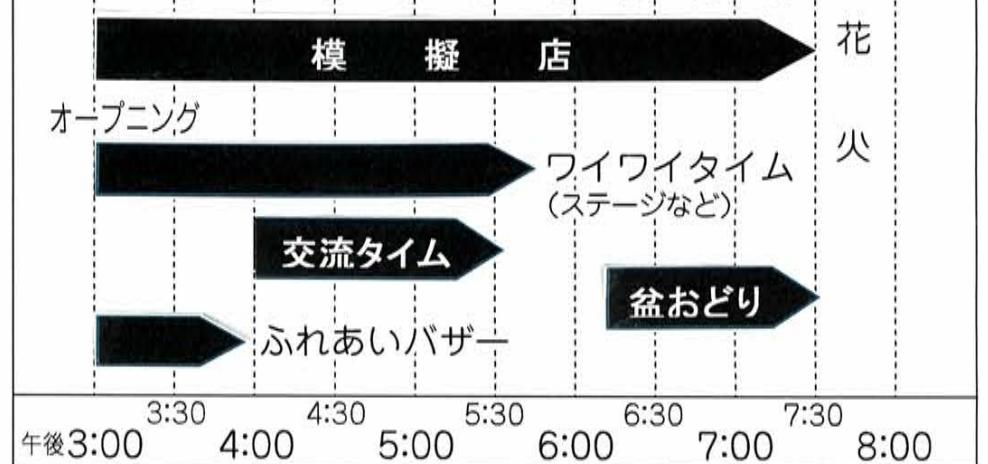

2017

ふれ愛納涼まつり

参加団体

- 瑞穂区身体障害者福祉協会
- サポートセンター being 瑞穂
- 瑞穂区手をつなぐ育成会
- 地域ボランティアグループ かがやき
- 井戸田セツルメント
- 瑞穂区障害者基幹相談支援センター
- 民生委員児童委員連盟瑞穂区支部
- みずほ点訳
- 和太鼓REN ●木下マジック
- 愛知県高校生フェスティバル実行委員会
- 名古屋大谷高等学校吹奏楽部 ●ジャグリングごっこYu&Kei
- 名古屋経済大学高蔵高等学校・中学校 カラーガード部
- ヒルズ キッズ ブラス スターズ(HBS) ●美黎会
- 手話サークル 稲穂の会
- 手話グループ ウィズ
- あいうえおハウス
- さくらドリーム
- にれの森

タイムスケジュール

- 主催** 社会福祉法人 名古屋市瑞穂区社会福祉協議会
- 運営** ふれ愛納涼まつり実行委員会
- 協力** 瑞穂区役所 ブラザー工業(株) 瑞穂区東部・西部いきいき支援センター
- お問い合わせ** TEL 841-4063 (社会福祉法人 名古屋市瑞穂区社会福祉協議会) FAX 841-4080

まつりの開催の有無は、当日の午後2:00以降に本会ウェブサイト (<http://www.mizuho-shakyo.jp>) をご確認ください。