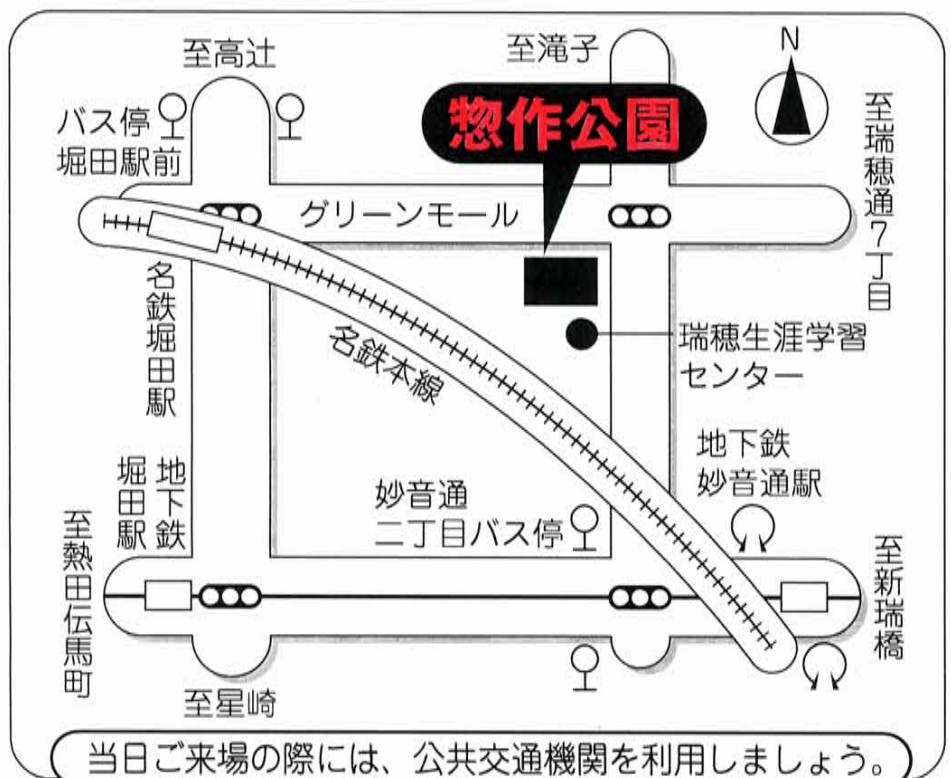

タイムスケジュール

- 主催** 社会福祉法人 名古屋市瑞穂区社会福祉協議会
- 運営** ふれ愛納涼まつり実行委員会
- 協力** 瑞穂区役所 ブラザー工業(株) 瑞穂区東部・西部いきいき支援センター
- お問い合わせ** TEL 841-4063 (社会福祉法人 名古屋市瑞穂区社会福祉協議会) FAX 841-4080

まつりの開催の有無は、当日の午後2:00以降に本会ウェブサイト (<http://www.mizuho-shakyo.jp>) をご確認ください。

瑞穂区社協 検索 カチッ

近隣の迷惑になりますので、路上駐車や近隣施設への駐車は絶対にやめてください。

この印刷物は再生紙を使用しております。

この事業は赤い羽根共同募金の配分金によって開催いたします。

～2017 ふれ愛納涼まつり会場図～

会場内にも分別して捨てていただけるゴミ箱を設置しておりますが、各自が出したゴミにつきましては、ご自宅にお持ち帰りいただき、分別して捨てていただきますようご協力お願いいたします。