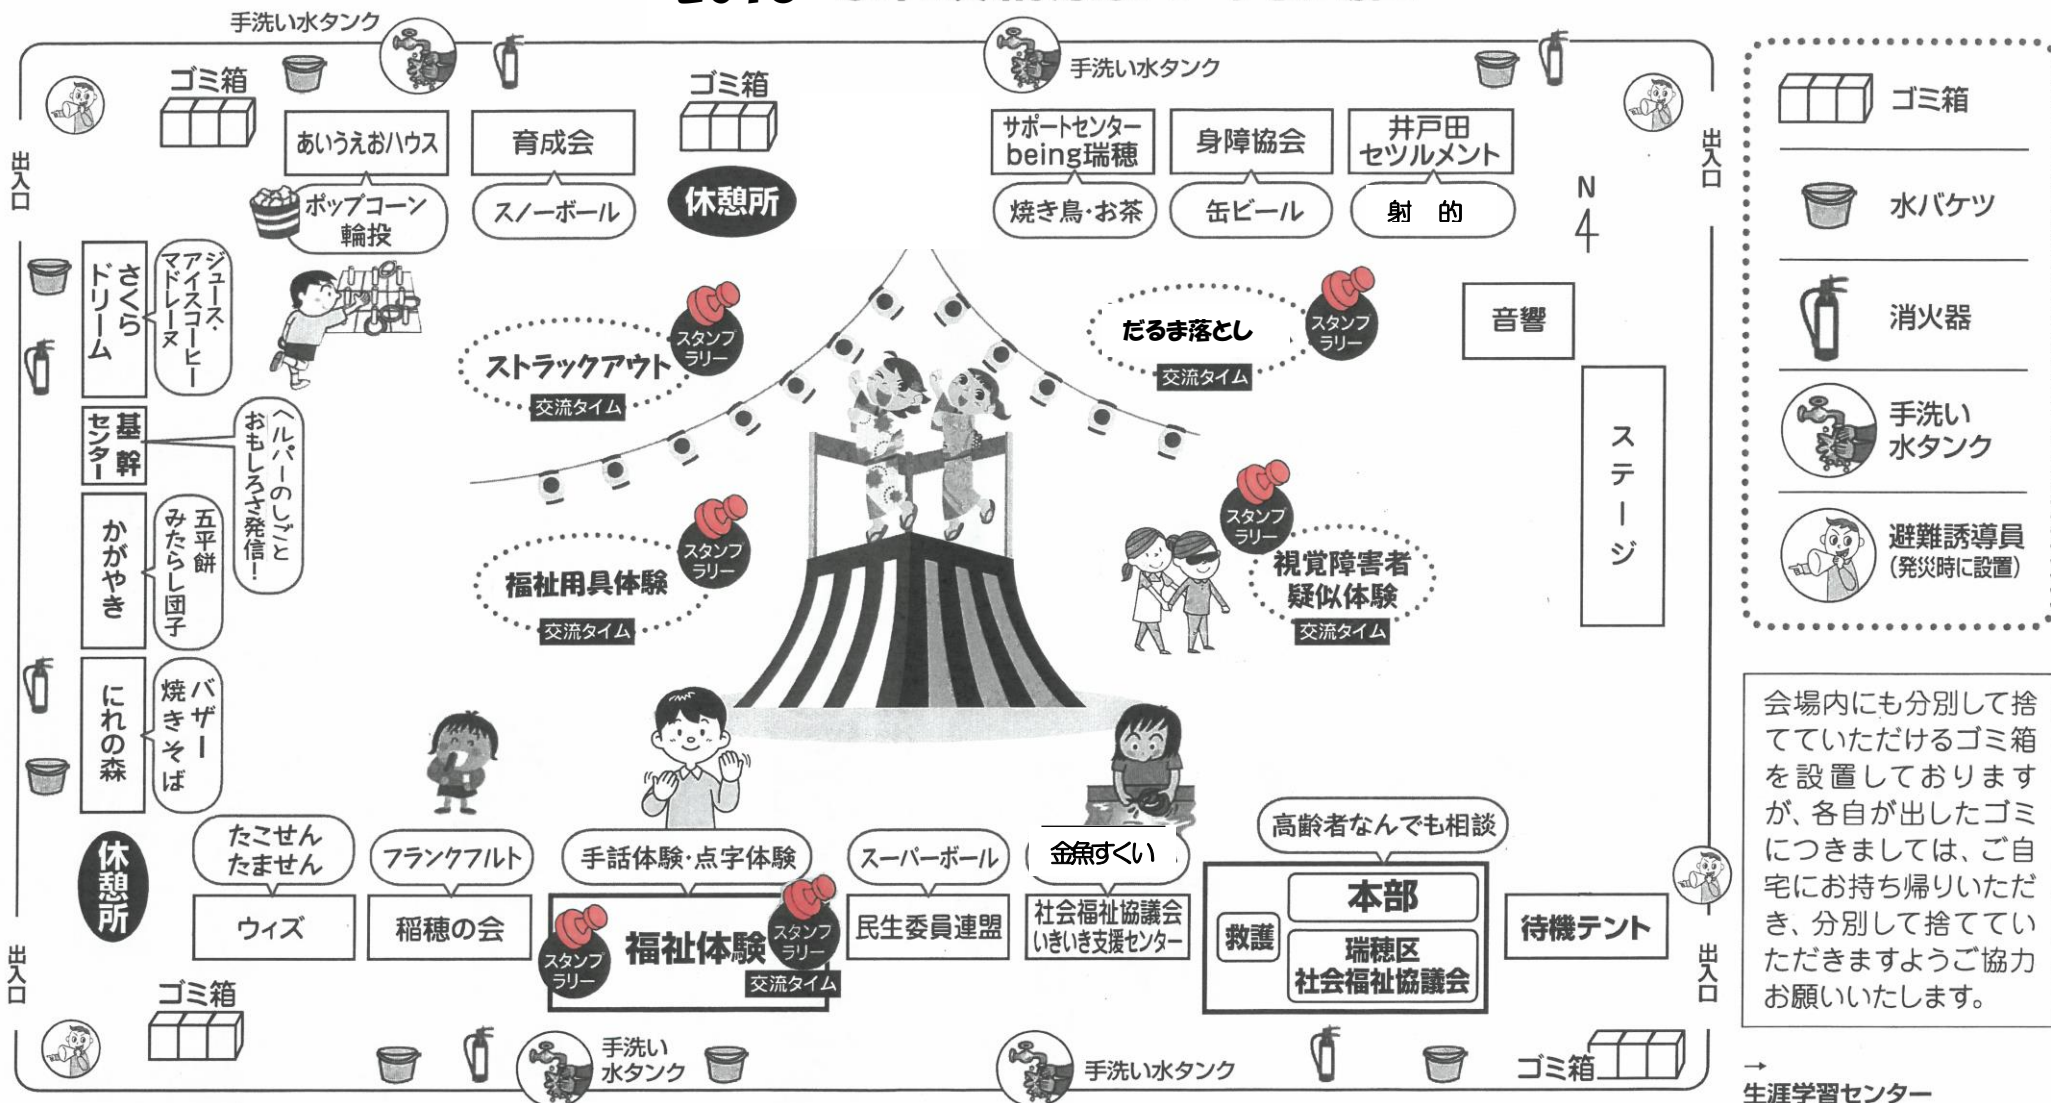

### タイムスケジュール

模擬店						花 火
オープニング	ワイワイタイム				ステージなど	
	交流タイム			盆おどり		
バザー						
30	30	30	30	30	30	
午後3時	4時	5時	6時	7時	8時	

**主催** 社会福祉法人名古屋市瑞穂区社会福祉協議会

**運営** ふれ愛納涼まつり実行委員会

**協力** 瑞穂区役所 プラザー工業(株)  
瑞穂区東部・西部いきいき支援センター

**お問い合わせ** TEL 841-4063 瑞穂区社会福祉協議会  
FAX 841-4080

まつりの開催の有無は、当日の午後2:00以降に本会ウェブサイト (<http://www.mizuho-shakyo.jp>) をご確認ください。

瑞穂区社協  検索  **カチッ**

**来場者用の駐車場はありません。車での来場はご遠慮ください。特に路上や近隣施設への駐車は絶対にやめてください。**

この事業は赤い羽根共同募金の配分金によって開催いたします。

# ～ 2018 ふれ愛納涼まつり会場図 ～

会場内にも分別して捨てていただけるゴミ箱を設置しておりますが、各自が出したゴミにつきましては、ご自宅にお持ち帰りいただき、分別して捨てていただきますようお願いいたします。