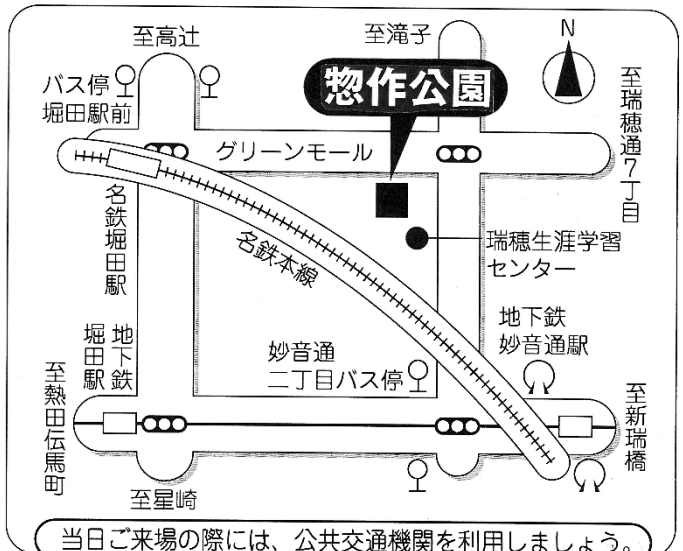

### タイムスケジュール

模擬店						花 火
オープニング	ワイワイタイム				ステージなど	
	交流タイム			盆おどり		
バザー						
30	30	30	30	30	30	
午後3時	4時	5時	6時	7時	8時	

**主催** 社会福祉法人名古屋市瑞穂区社会福祉協議会

**運営** ふれ愛納涼まつり実行委員会

**協力** 瑞穂区役所 プラザー工業(株)  
瑞穂区東部・西部いきいき支援センター

**お問い合わせ** TEL 841-4063 瑞穂区社会福祉協議会  
FAX 841-4080

まつりの開催の有無は、当日の午後2:00以降に本会ウェブサイト (<http://www.mizuho-shakyo.jp>) をご確認ください。

瑞穂区社協  検索  **カチッ**

**来場者用の駐車場はありません。車での来場はご遠慮ください。特に路上や近隣施設への駐車は絶対にやめてください。**

この事業は赤い羽根共同募金の配分金によって開催いたします。